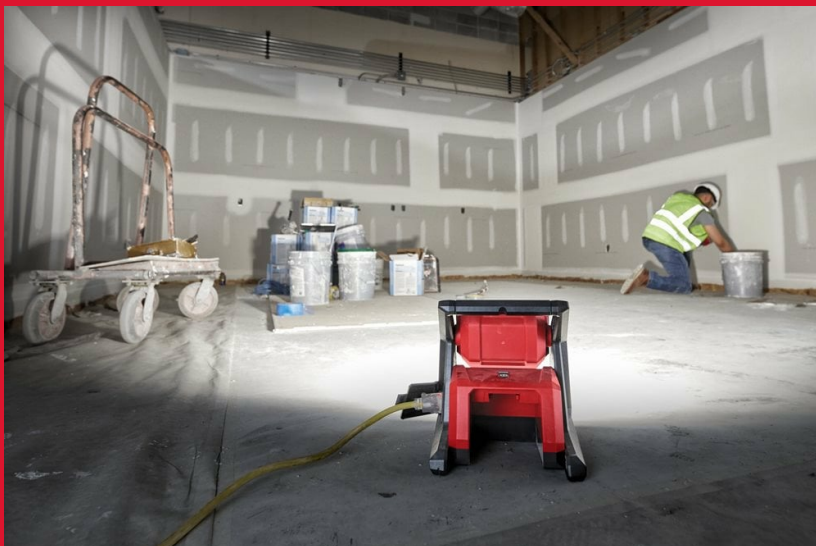

Capacità illuminazione (lumens)	4000/ 2000/ 1200
Max. autonomia con batteria M18 5.0Ah (h)	3/ 6/ 12
Peso con il pacco batteria (EPTA) (kg)	3.3 (M18 B5)
Kit incluso	Fornito senza batterie, Fornito senza caricatore, Fornito senza kitbox o borsa
Codice prodotto	4933478118